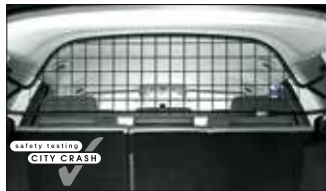

Volkswagen Eredeti csomagtérelválasztó rács