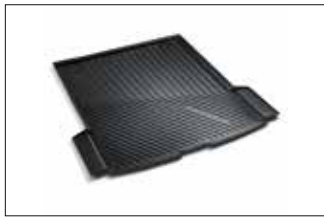

Audi Eredeti csomagterétálcá