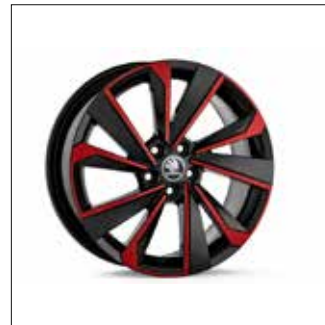

ŠKODA Eredeti „Riegel” könnyűfém keréktárcsa

7Jx17" ET51.

6VA071497B QXJ Fabia (PJ) 7Jx17" ET51 vörös 70 690 Ft
6VA071497 8Z8 Fabia (PJ) 7Jx17" ET51 ezüstmetál 67 290 Ft
6VA071497A FL8 Fabia (PJ) 7Jx17" ET51 szállhúzott fekete metál 70 690 Ft