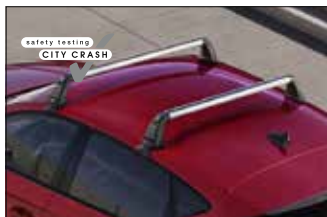

SEAT LEON, LEON KOMBI, PHEV TARTOZÉKOK

SEAT Eredeti alaptartó

SFA071151	Leon (KL1)	111 390 Ft
000071156C	alaptartó tárolózsák	25 690 Ft

SEAT Eredeti keresztartó

SFE071151	Leon Sportstourer (KL8)	109 190 Ft