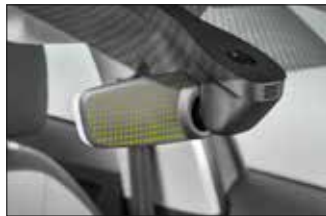

SEAT Eredeti belső visszapillantó tükör dekor

6F9072540D	Arona (KJ7) Fitness zöld	27 290 Ft
6F9072540F	Arona (KJ7) Gyöngyház arany	27 290 Ft
6F9072540H	Arona (KJ7) Fitness zöld, elektronikusan tompítható tükörhöz	27 290 Ft
6F9072540K	Arona (KJ7) Gyöngyház arany, elektronikusan tompítható tükörhöz	27 290 Ft

Csomagtérszegély védőborítás

6F9071363	Arona (KJ7)	17 790 Ft