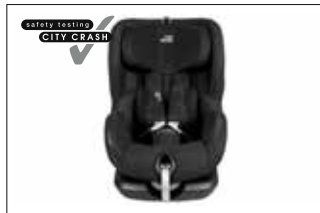

ŠKODA Eredeti Duo Plus gyerekülés

9-18 kg közt használható, ISOFIX rögzítési pontokhoz csatlakoztatható, fekvő, pihenő és ülő pozícióba dönthető gyerekülés. Saját biztonsági övekkel is rendelkezik. Top Tether rögzítési pontokkal rendelkező modellekben még stabilabban rögzíthető.

000019906AA	179 190 Ft