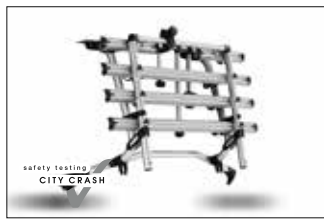

Volkswagen Eredeti hátsó kerékpártartó

A csomagterajtóra szerelhető, eloxált alumíniumból készült zárható kerékpártartó. *Csomagtérajtó-, illetve tetőléspoilerrel rendelkező modellekhez nem alkalmazható.*

5N0071104	Tiguan (5N) 2 kerékpárhoz A KÉSZLET EREJÉIG!	242 390 Ft
2K0071104A	Caddy (2K) 3 kerékpárhoz	234 490 Ft
7N0071104	Sharan (7N) 3 kerékpárhoz	260 290 Ft
7H0071104	T5 (7H) 4 kerékpárhoz	303 290 Ft
7E0071104	T6 (5G) 4 kerékpárhoz	224 390 Ft